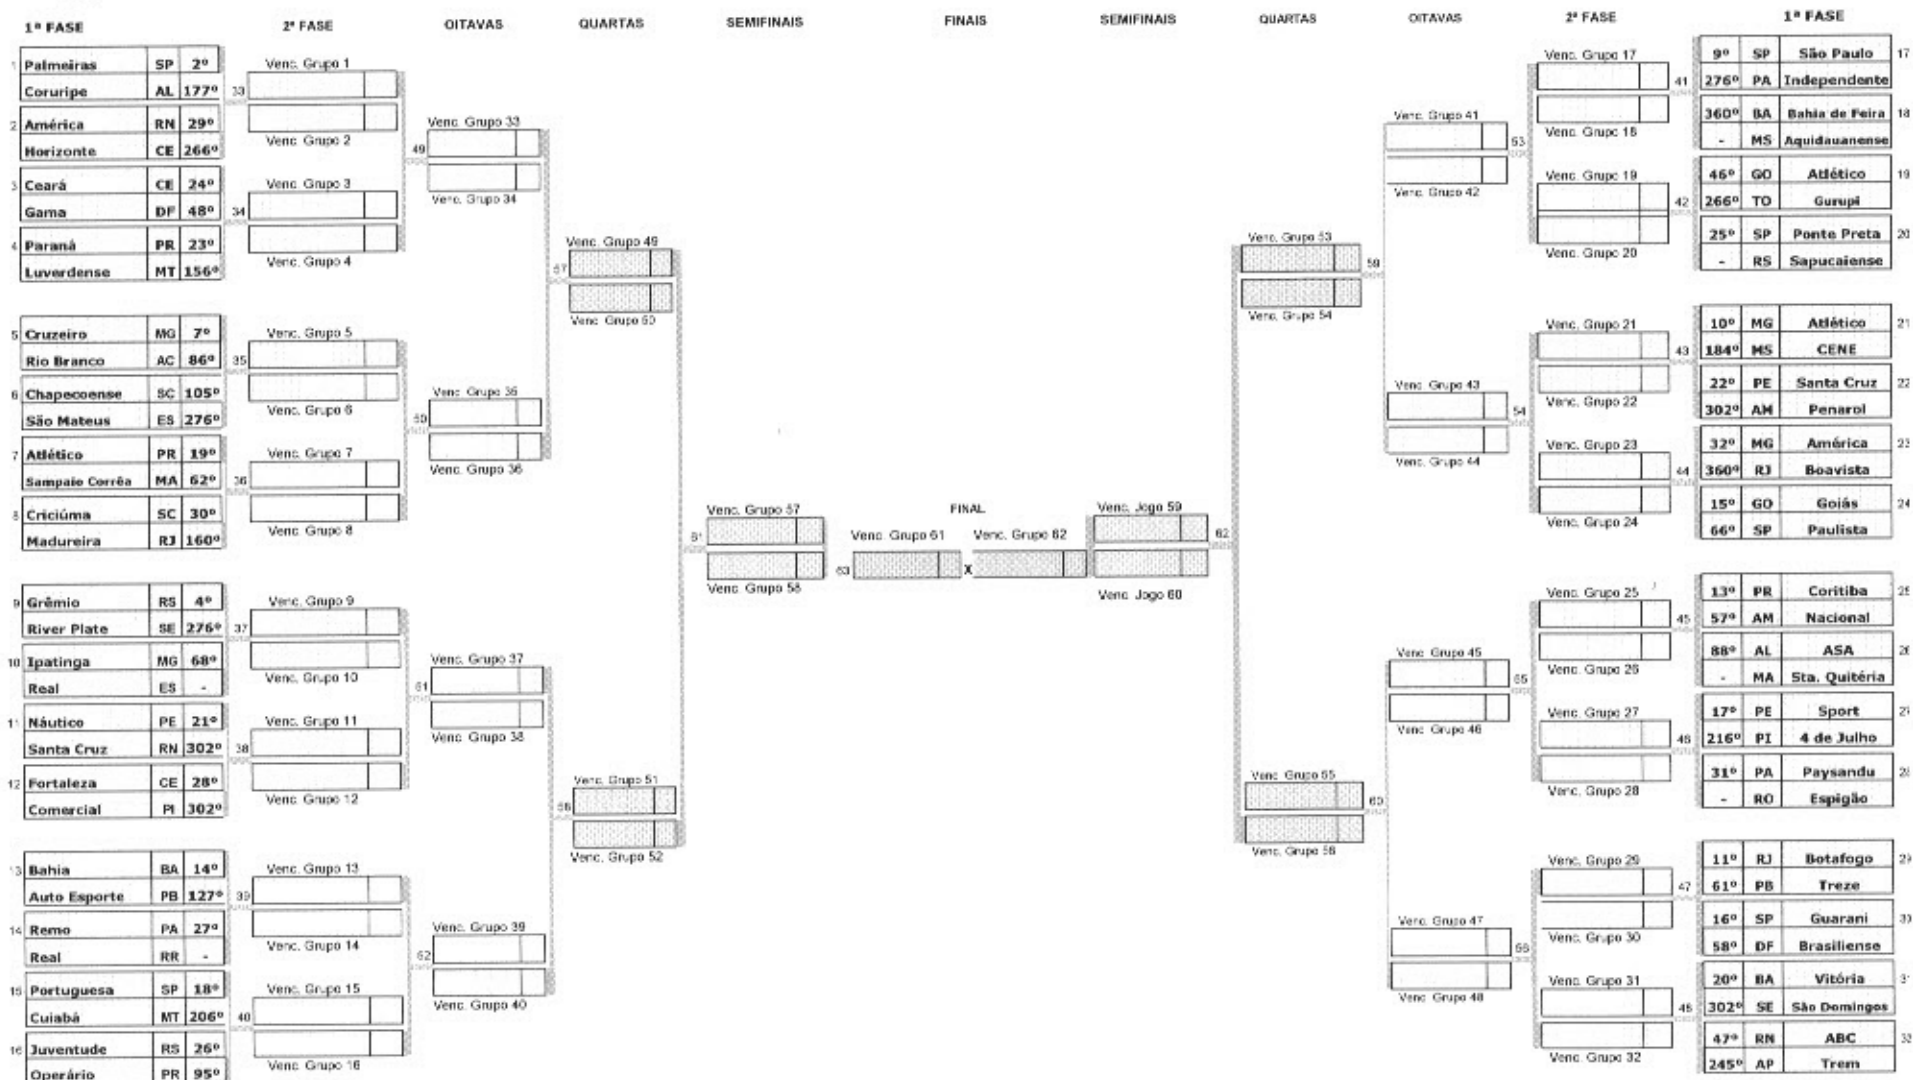

## COPA DO BRASIL 2012

### DIAGRAMA DAS FASES

Data das Fases: 1ª Fase: 07/03, 14/03 e 21/03 ; 2ª Fase: 04/04, 11/04 e 18/04; 3ª Fase: 25/04, 02/05 , 09/05;  
 4ª Fase: 16/05 e 23/05; 5ª Fase: 13/06 e 20/06; 6ª Fase: 11/07 e 25/07.